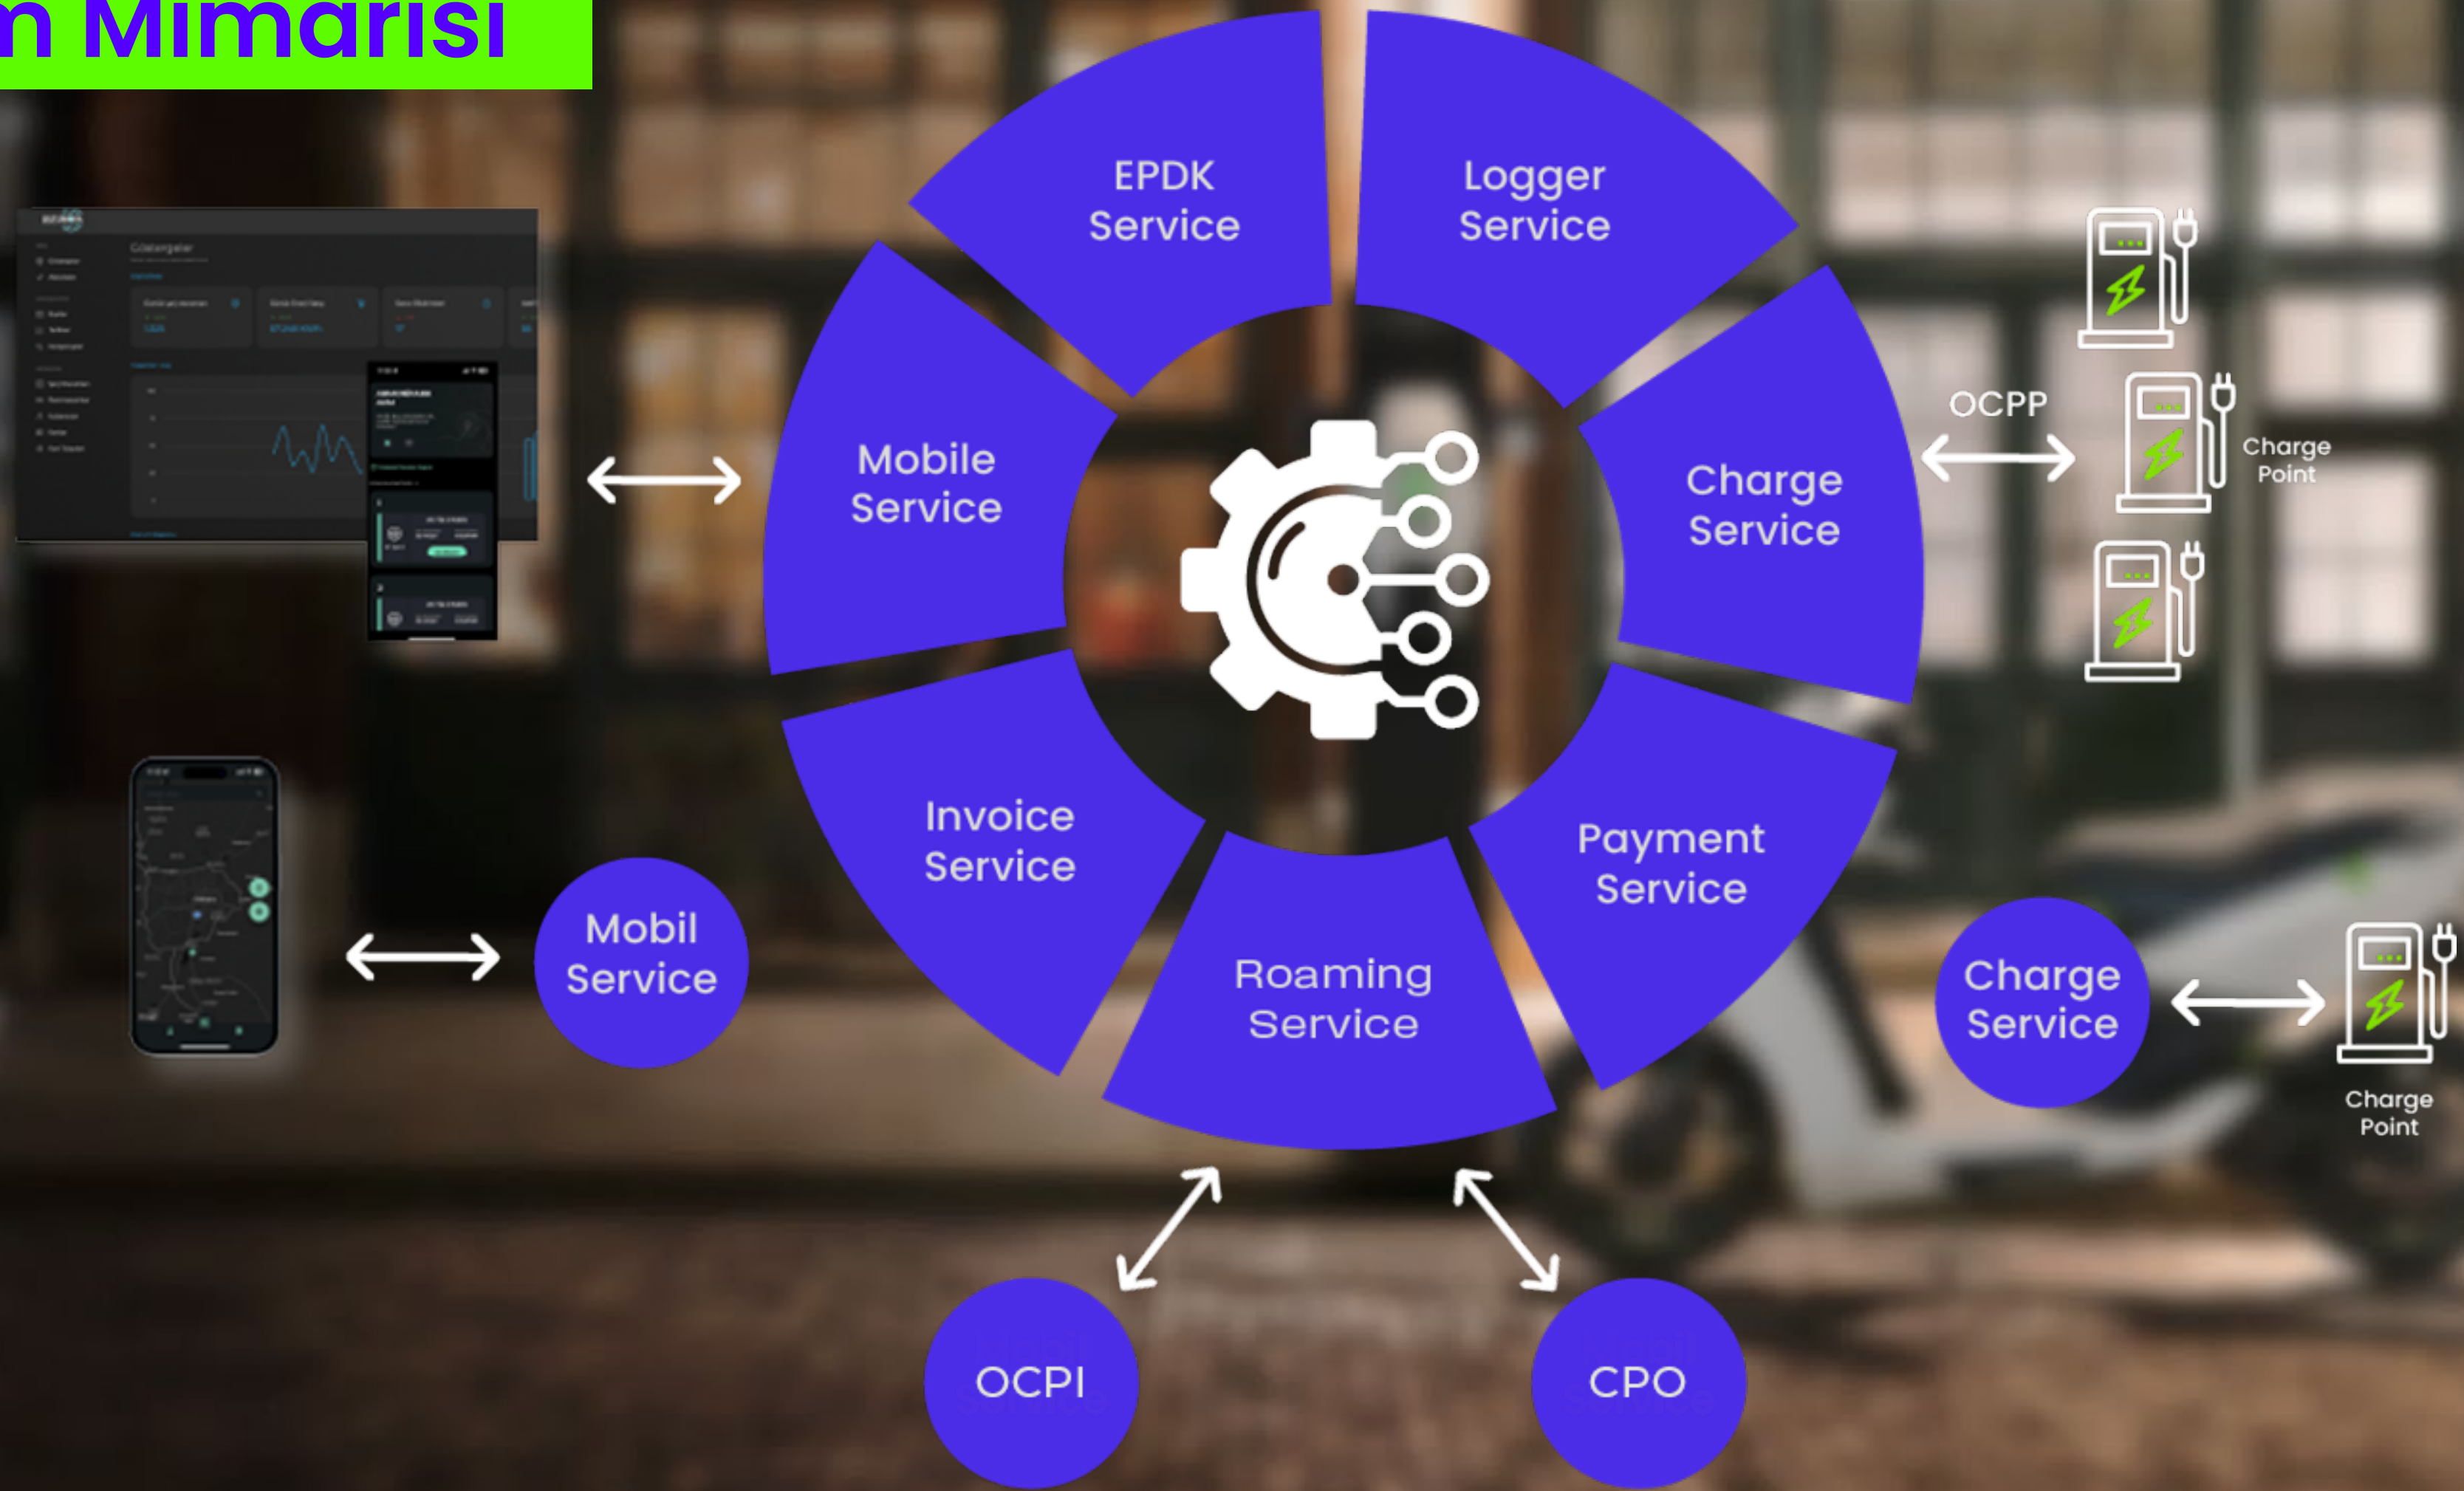

Sistem Mimarisi