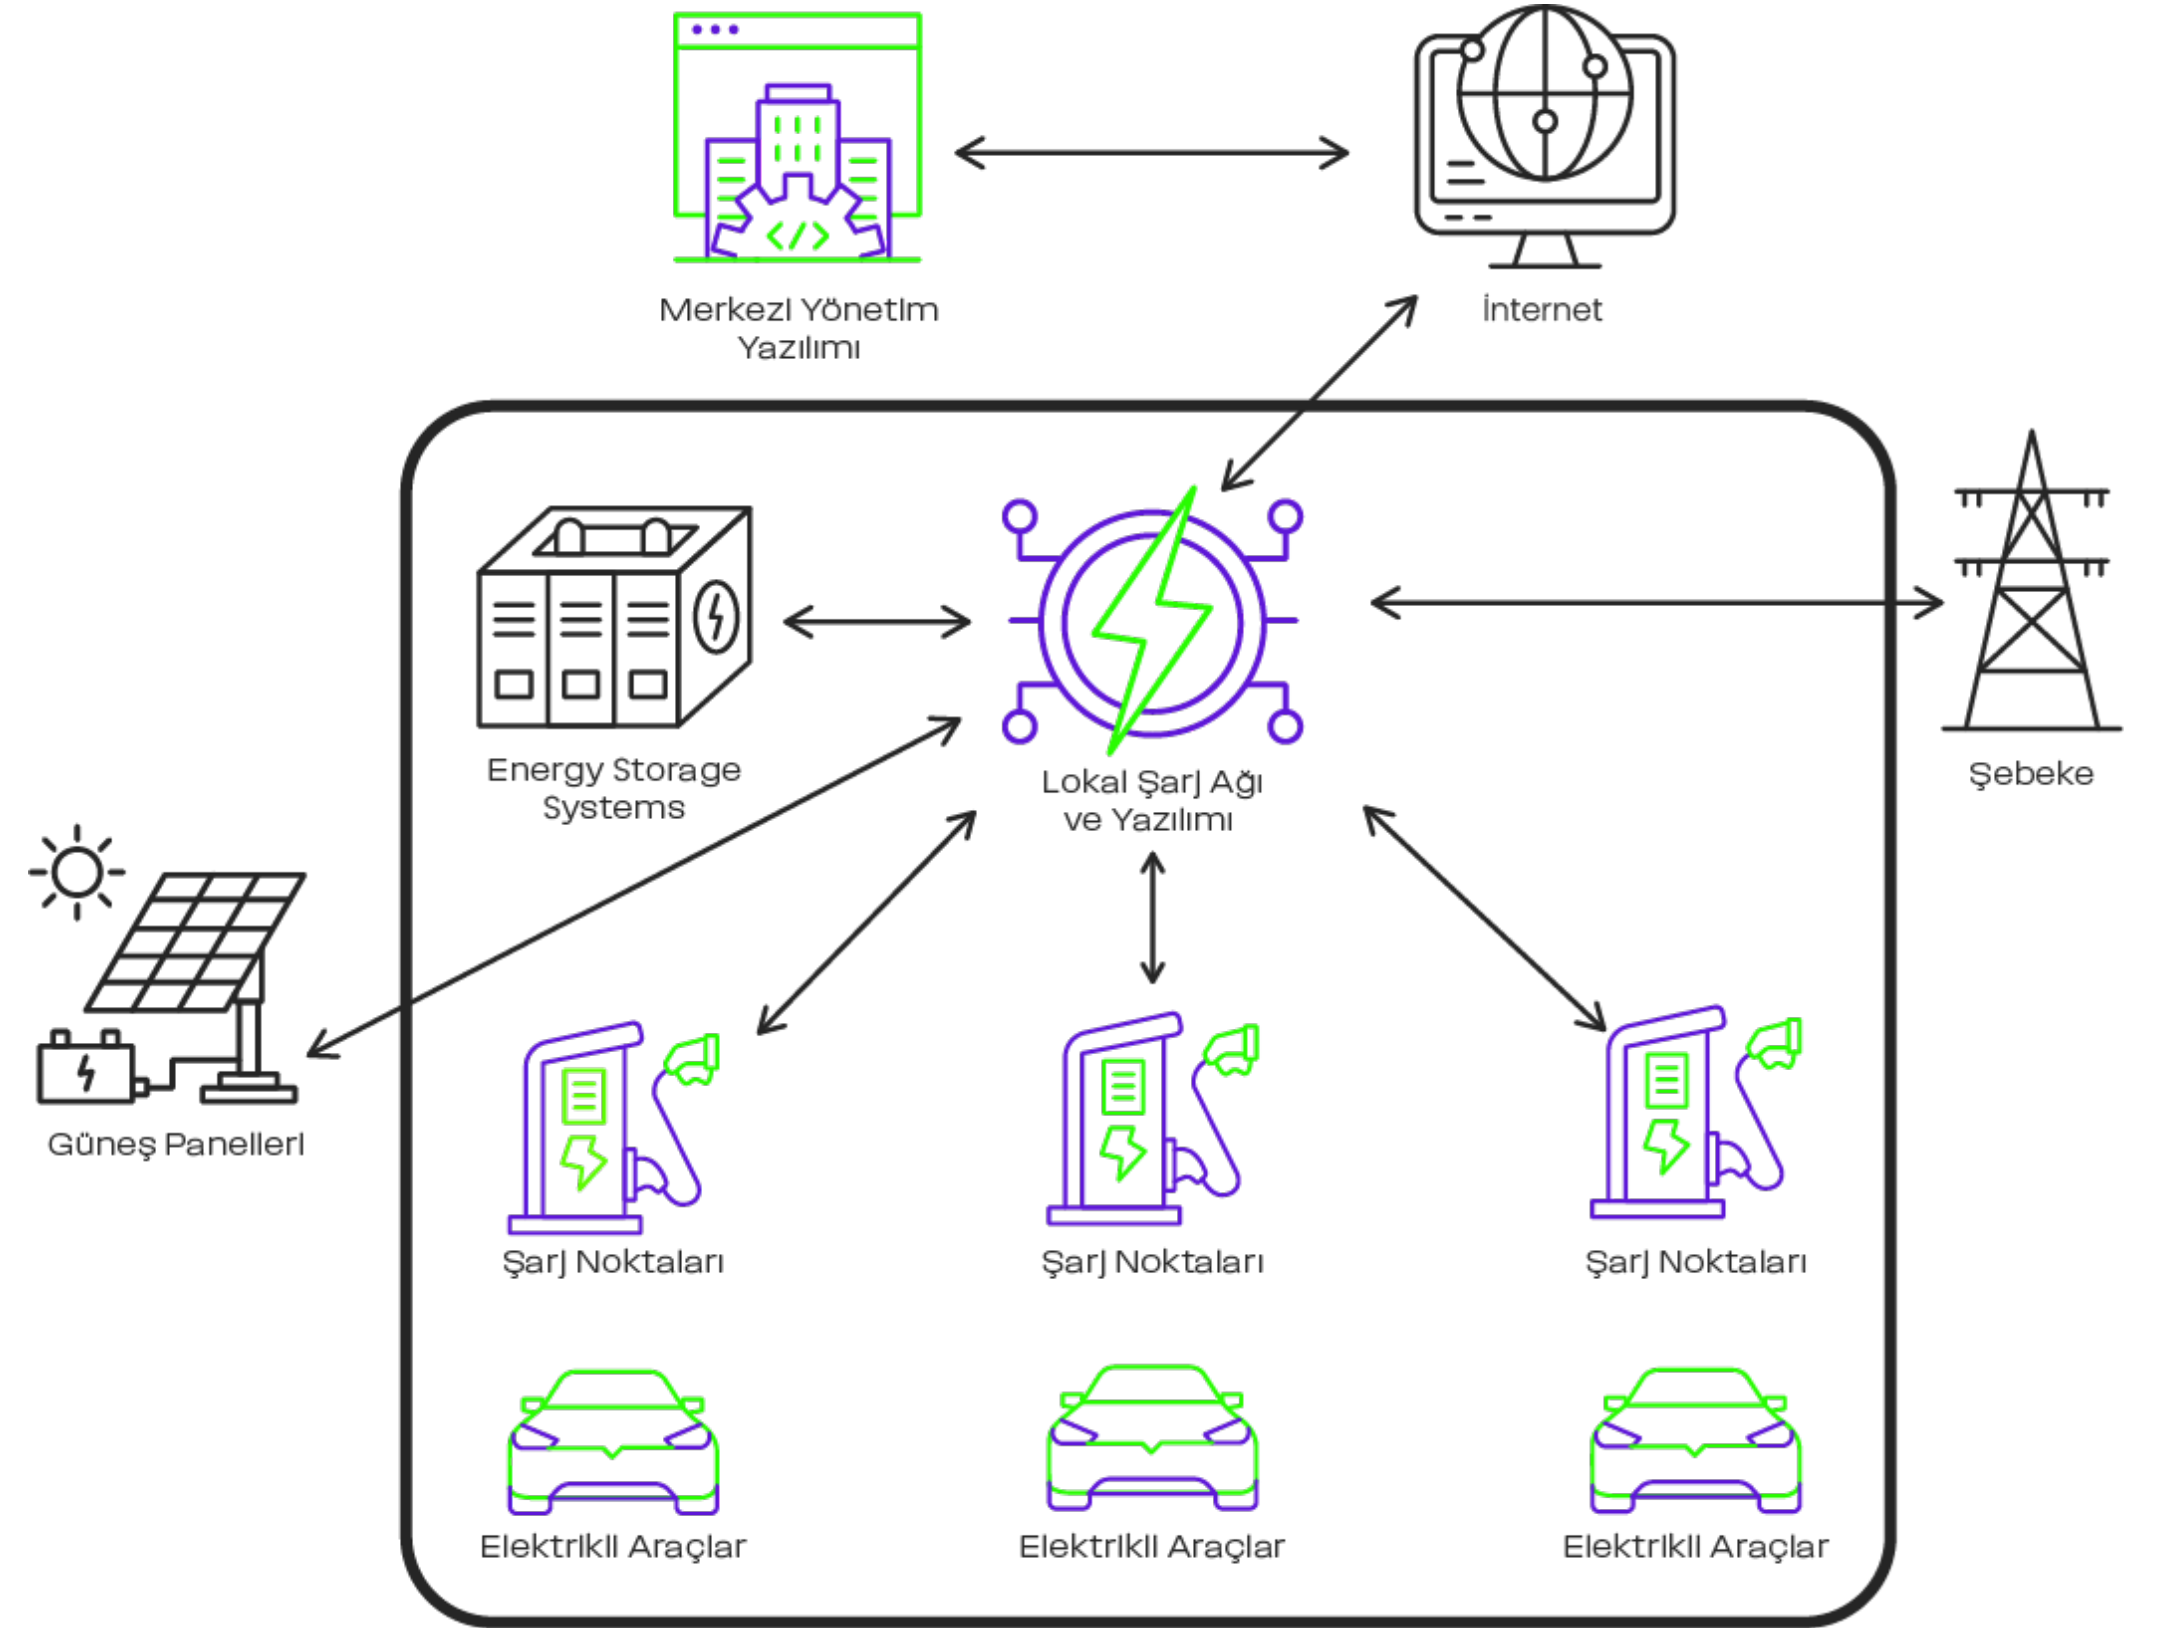

Akıllı Enerji Yönetimi

Akıllı Enerji Yönetimi, elektrikli araçlar, şarj istasyonları ve cihazlar, yenilenebilir enerji kaynakları ve şebeke arasındaki iletişimden elde edilen gerçek zamanlı verileri kullanan **Bulut tabanlı akıllı şarj yazılımıdır.**

Plug & Charge

Sürücülerin araçlarını şarj etmesinin en basit ve güvenli yoludur. Sürücü, aracını şarj noktasına bağlar. Plug&Charge teknolojisi, elektrikli araçların kimlik doğrulaması ve ödeme sürecini otomatikleştiren bir şarj işlemi sunar.

ISO 15118 ile tanımlanmıştır.