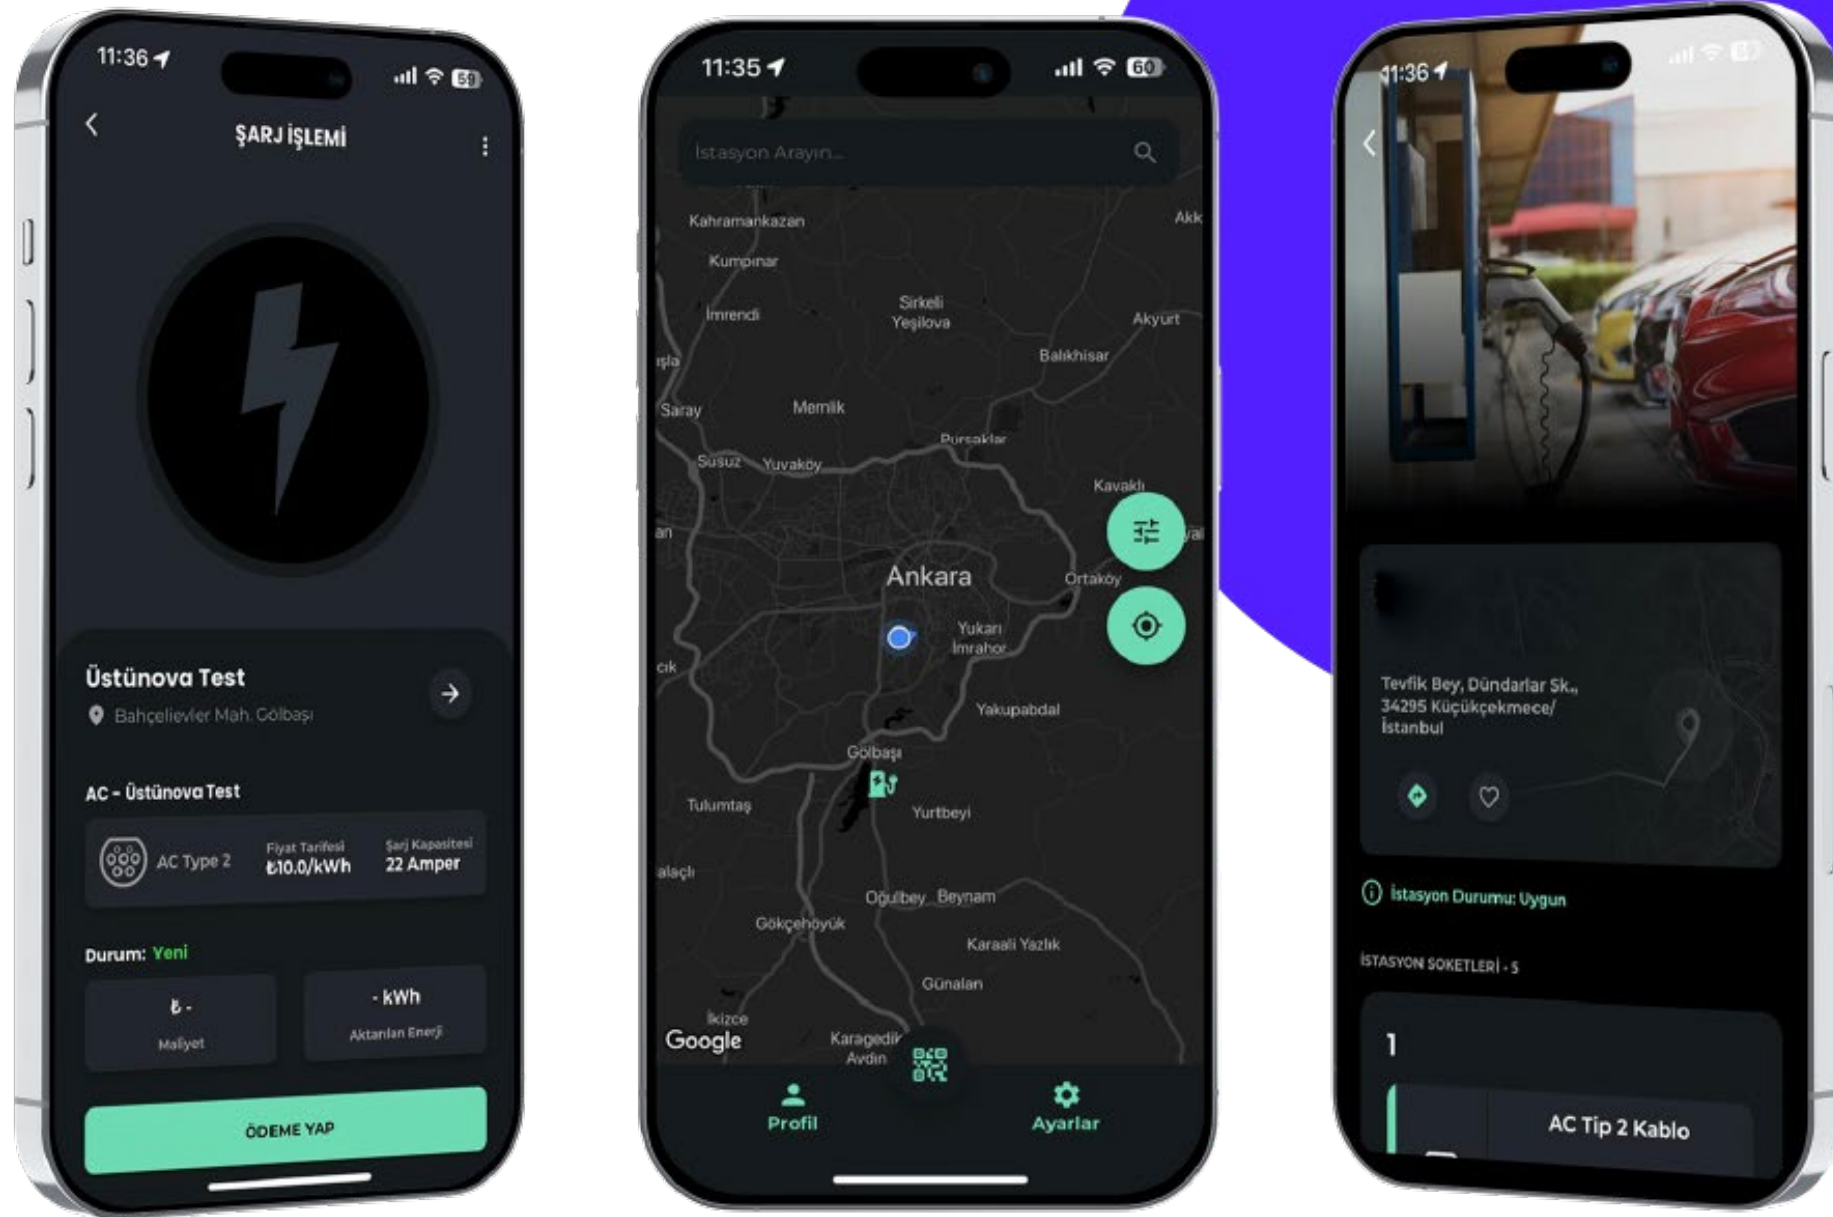

electr-INN Mobile

- Etkileşimli Harita - Haritada Anlık Gösterim
- Şarj Noktalarının Aktiflik Durumları
- RFID Kart ve Mobil Uygulama ile Şarj Başlatma
- Ön Ödeme / Anında Ödeme / Sonradan Ödeme
- Kredi Kartı Saklama
- Rezervasyon
- Şarj İşlemleri ve Faturalara Erişim
- Kampanya ve İndirim Takibi
- Öneri & Sorun Bildirimi
- White - Label