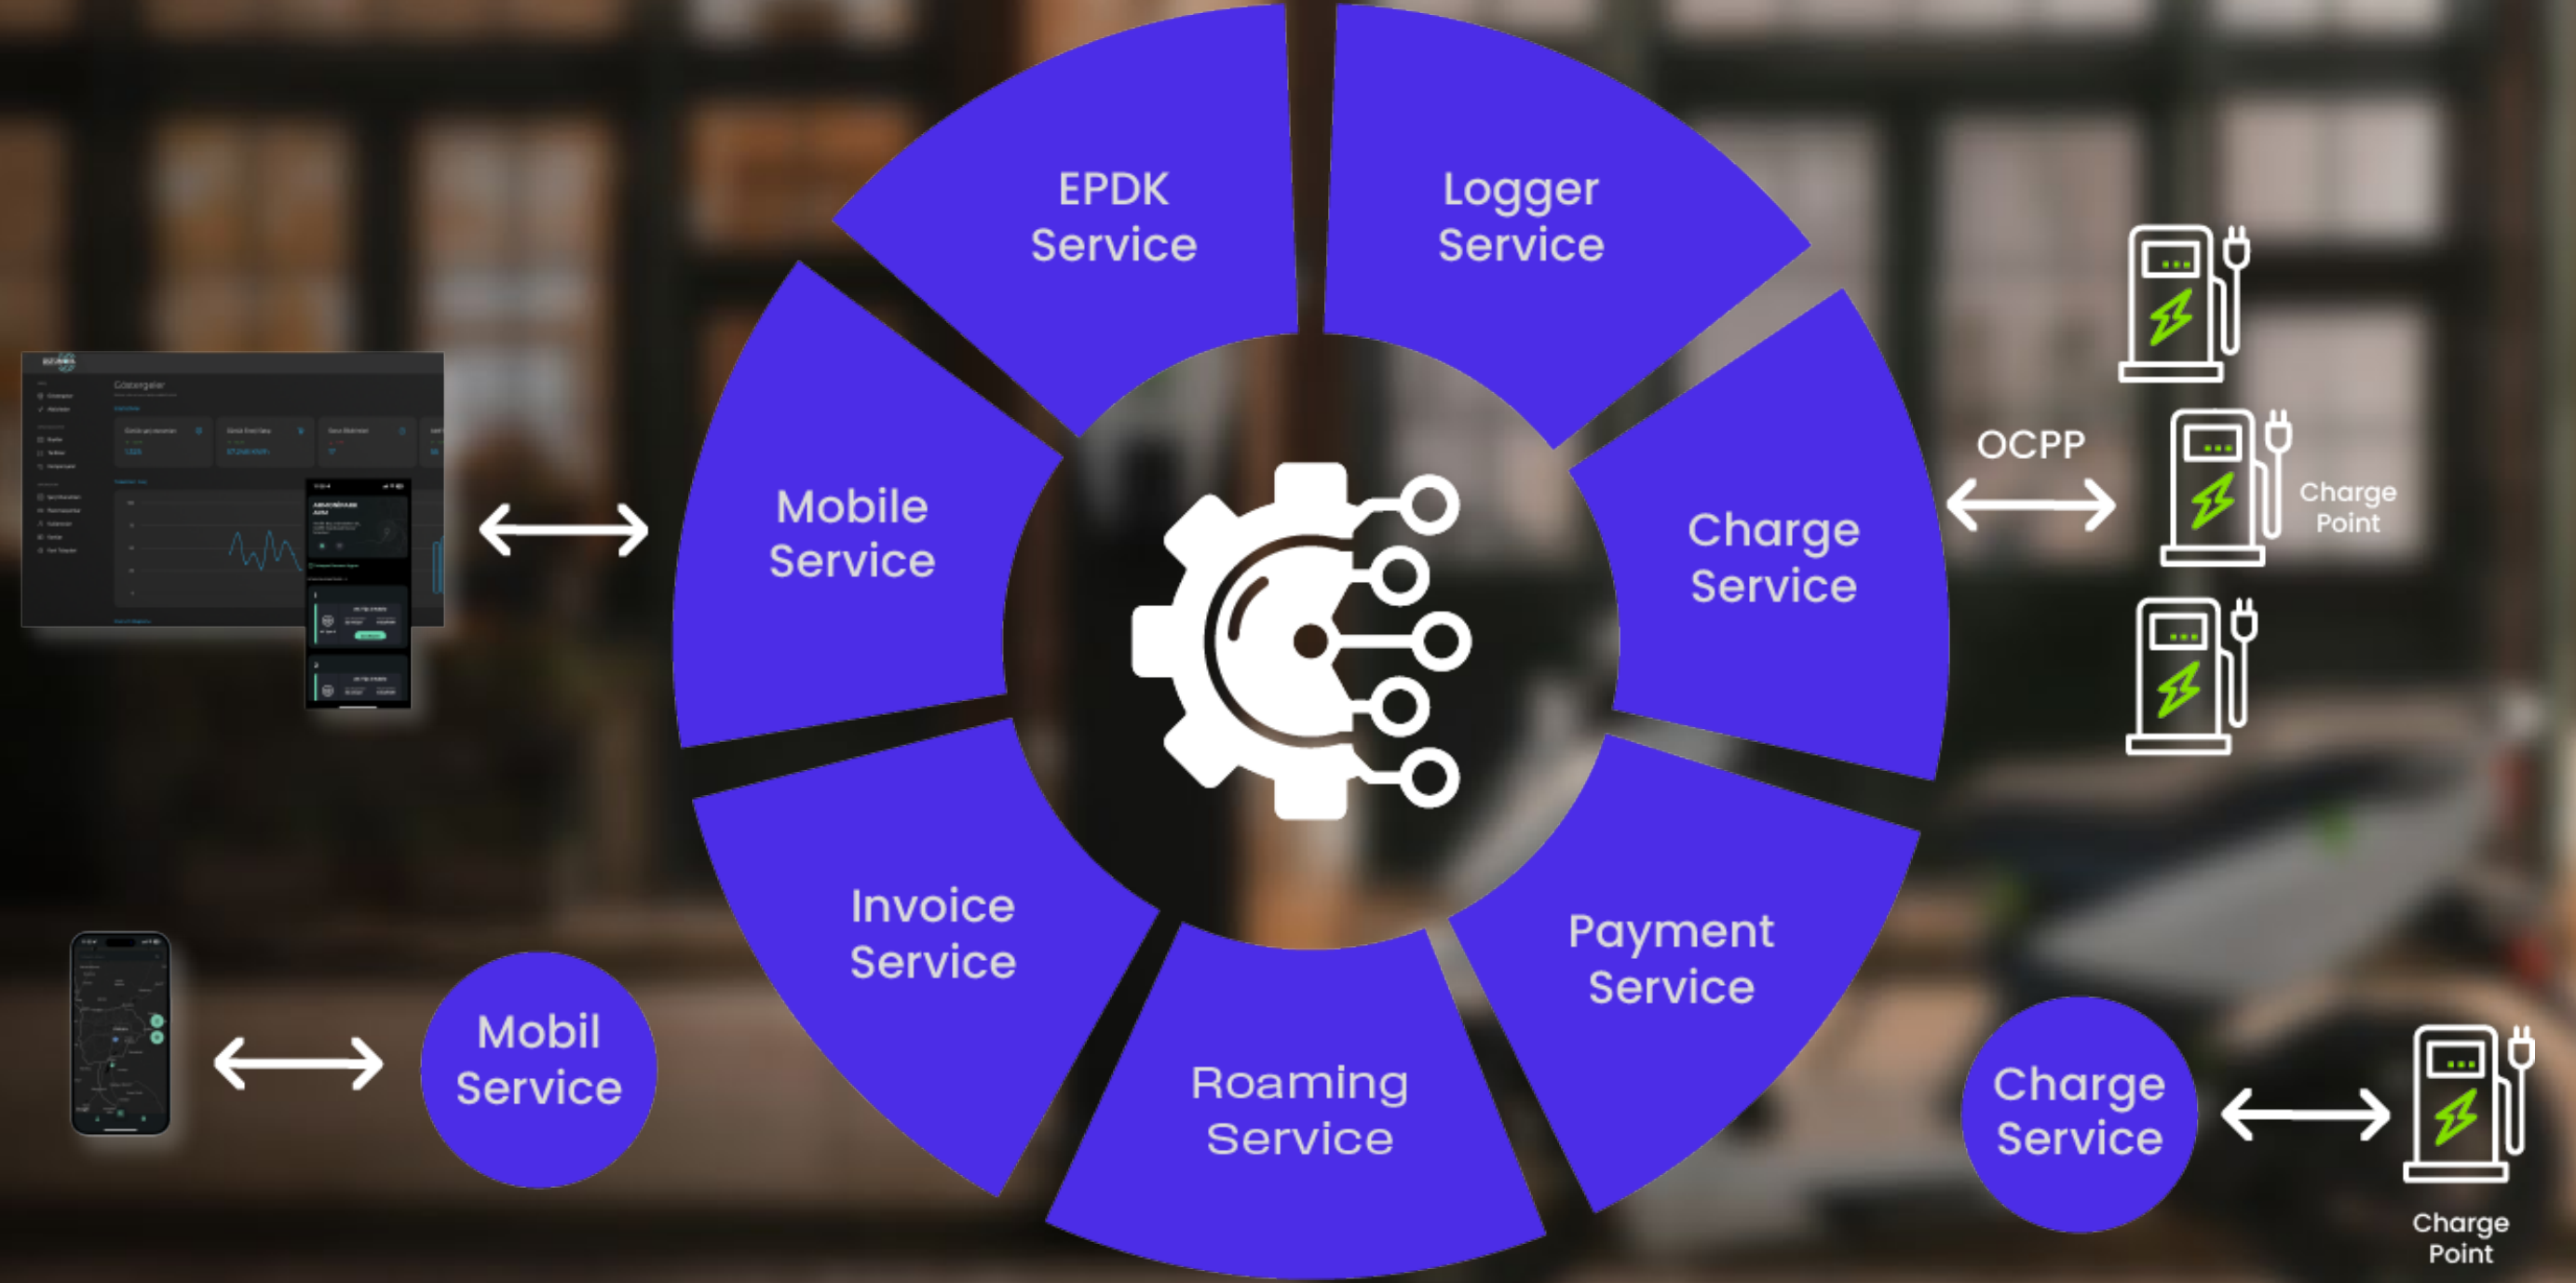

Sistem Mimarisini

Özgün mimarimiz sayesinde hatasız çalışan fonksiyonlar ile müşteri memnuniyeti sağlarken, aynı zamanda sektörün en problemleri alanlarından biri olan sorunsuz log kayıtlarını mümkün kılıyoruz.