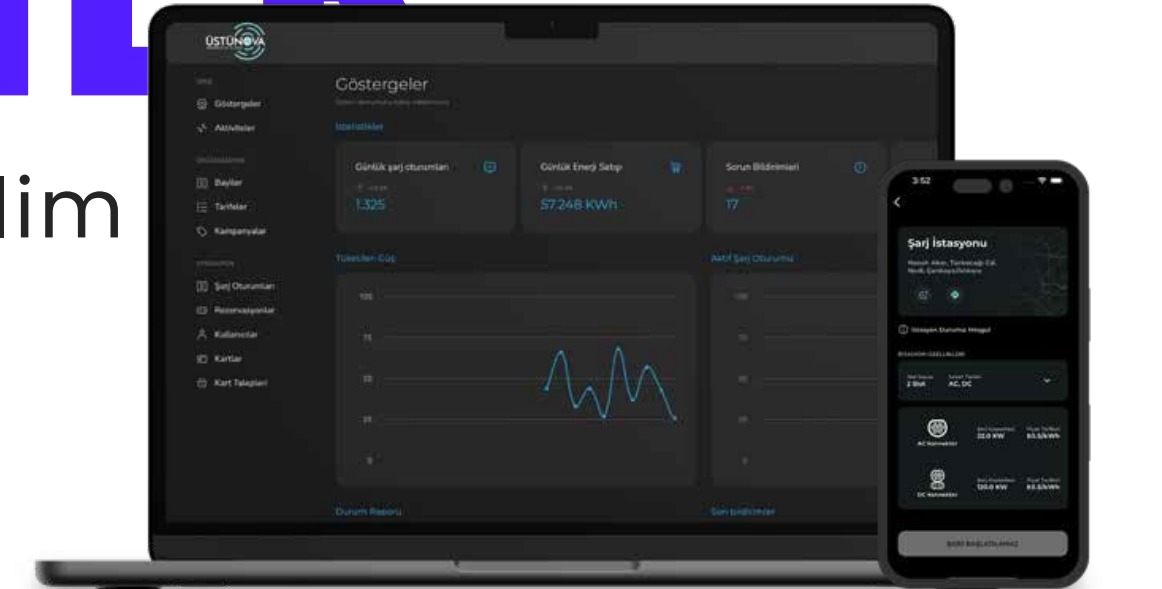

LET'S SHAPE FUTURE TOGETHER

Geleceği Beraber Şekillendirelim

Hakkımızda

■ Alan Tecrübesi

■ Sürekli Gelişim

■ Teknolojik Liderlik

10+ Deneyim

10 yılı aşkın yüksek teknoloji deneyimimizin ışığında tolerans değeri neredeyse sıfır olan projelere imza attık.