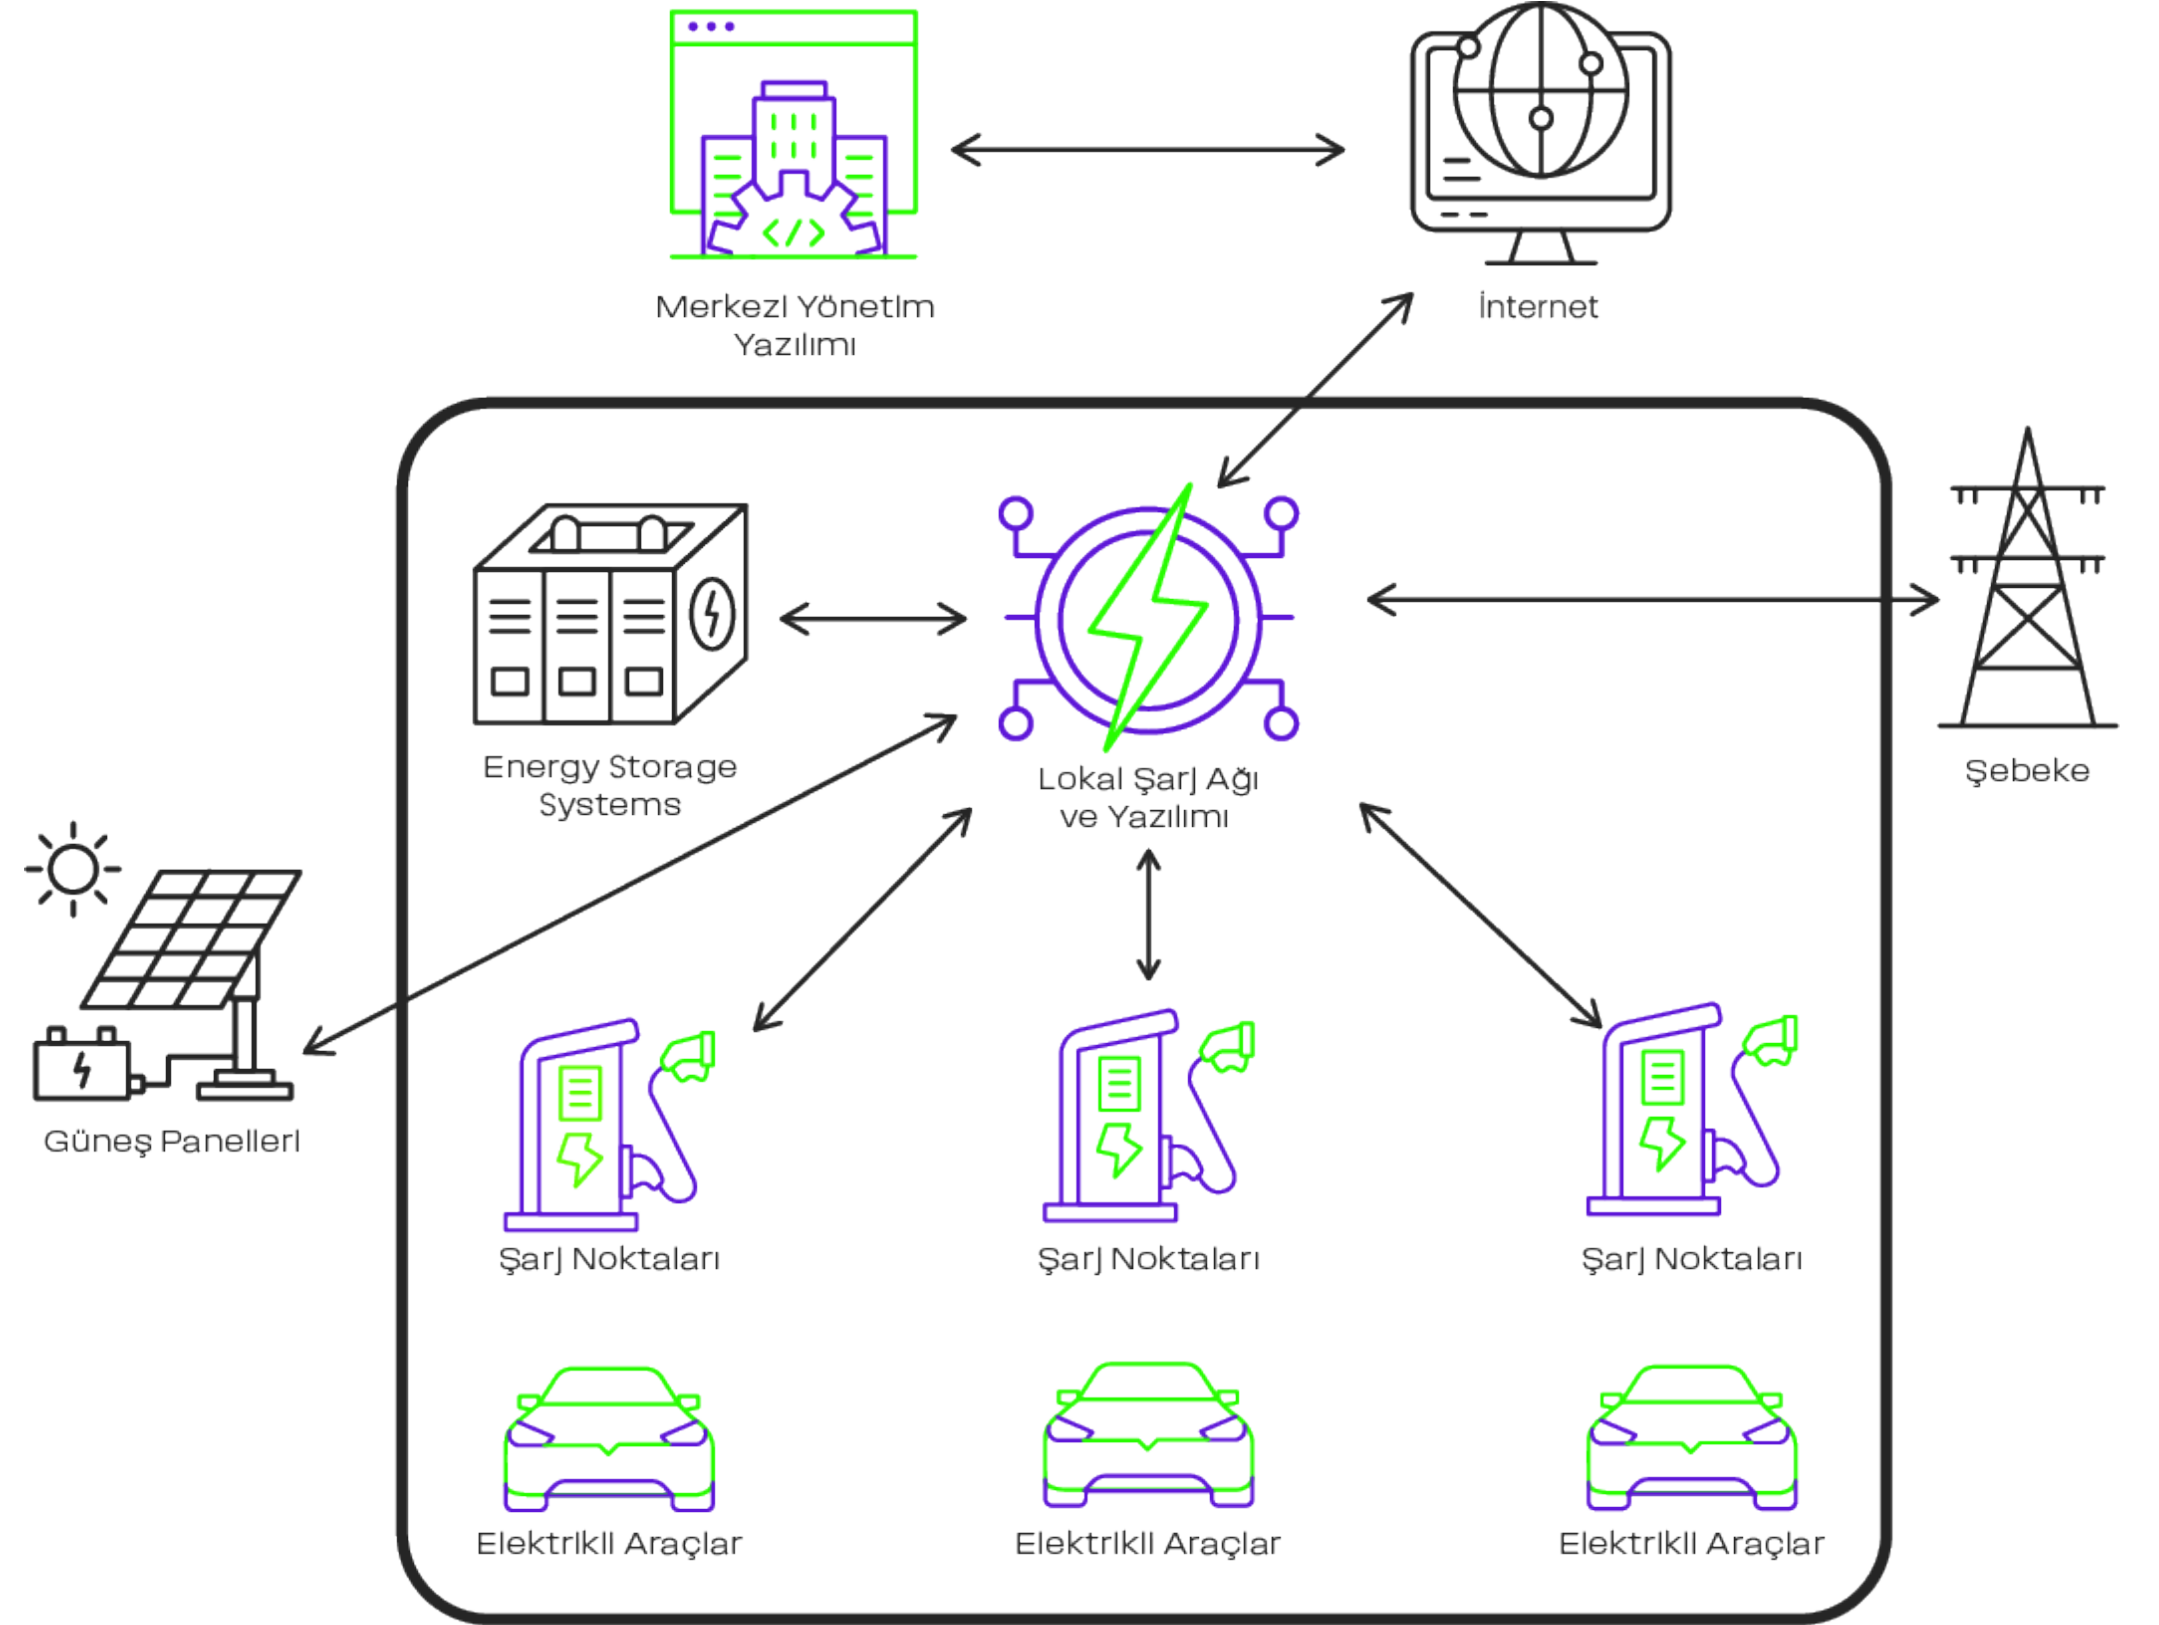

Akıllı Enerji Yönetimi

Akıllı Enerji Yönetimi, elektrikli araçlar, şarj istasyonları ve cihazlar, yenilenebilir enerji kaynakları ve şebeke arasındaki iletişimden elde edilen gerçek zamanlı verileri kullanan **Bulut tabanlı akıllı şarj yazılımıdır.**

Plug & Charge

Sürücülerin araçlarını şarj etmesinin en basit ve güvenli yoludur. Sürücü, aracını şarj noktasına bağlar. Plug&Charge teknolojisi, elektrikli araçların kimlik doğrulaması ve ödeme sürecini otomatikleştiren bir şarj işlemi sunar.

ISO 15118 ile tanımlanmıştır.